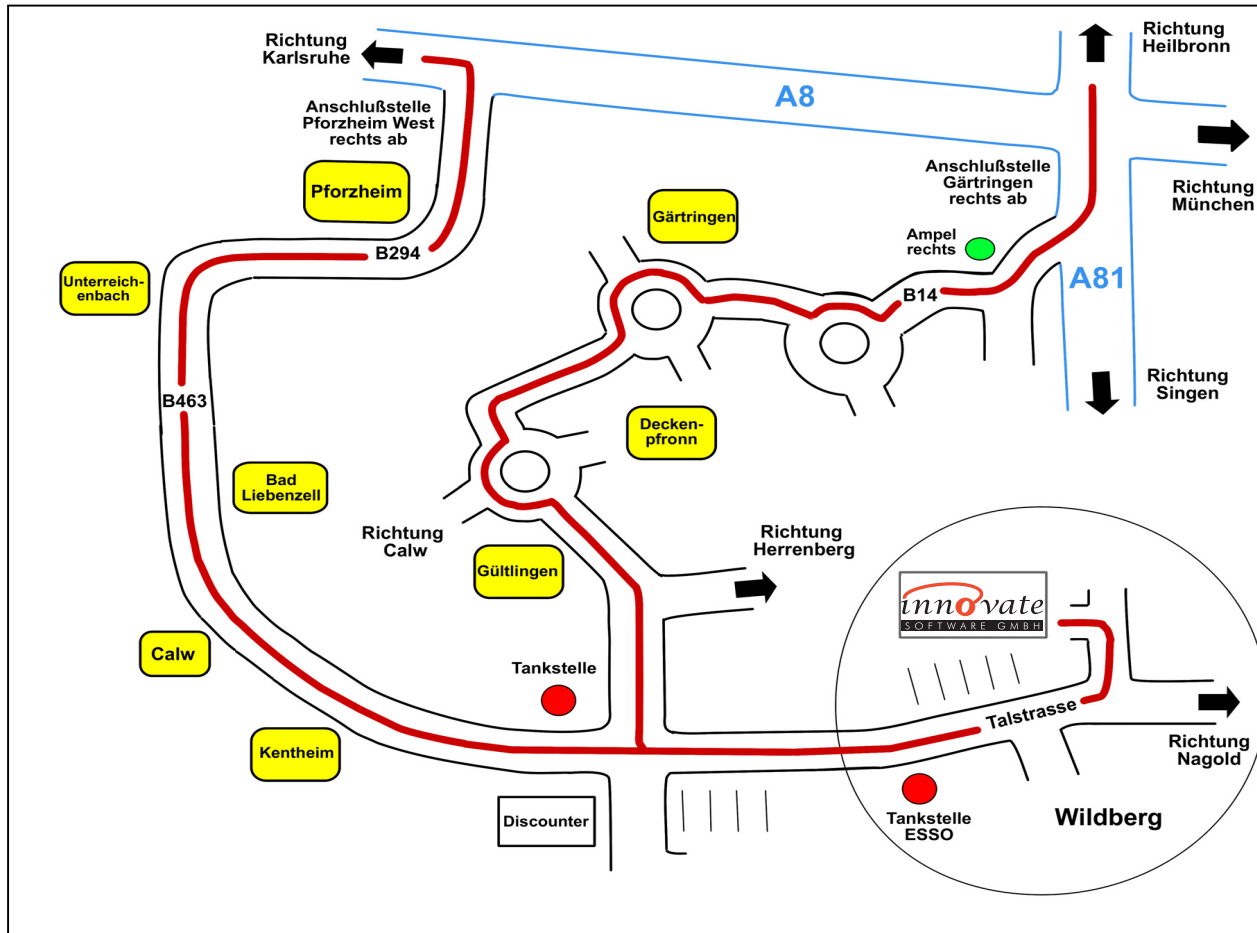

### Aus Pforzheim:

- Anschlussstelle Pforzheim West (43) rechts abfahren von A8/E52, weiter Richtung Pforzheim Zentrum/Calw/Bad Liebenzell.
- Biegen Sie in Pforzheim rechts auf die B294 Richtung Unterreichenbach ab.
- Dort fahren Sie links ab auf die B463 Richtung Dennjächt.
- Hier halb links halten (B463) Richtung Bad Liebenzell.
- Fahren Sie in Bad Liebenzell immer gerade aus Richtung Calw.
- In Calw rechts abbiegen Richtung Kentheim – weiter gerade aus Richtung Wildberg.
- Sie erreichen Wildberg. Nach ca. 500m biegen sie links ab und sind nun am innovate Firmengebäude angekommen, vor dem Sie direkt parken können.

### Aus Stuttgart:

- Anschlussstelle Gärtringen (27) rechts abfahren von A81 weiter auf B14 Richtung Gärtringen.
- An der folgenden Ampel biegen Sie rechts ab. Nach ca. 600m folgt ein Kreisverkehr, an dem Sie die erste Ausfahrt nehmen.
- Beim nächsten Kreisverkehr nehmen Sie die zweite Ausfahrt Richtung Deckenpfronn.
- Den dritten Kreisverkehr überqueren Sie und fahren geradeaus Richtung Gültlingen.
- Nachdem Sie Gültlingen hinter sich gelassen haben, folgen Sie der Straße, bis diese endet. Dort biegen Sie links Richtung Wildberg ab.
- Sie erreichen Wildberg. Nach ca. 500m biegen sie links ab und sind nun am innovate Firmengebäude angekommen, vor dem Sie direkt parken können.